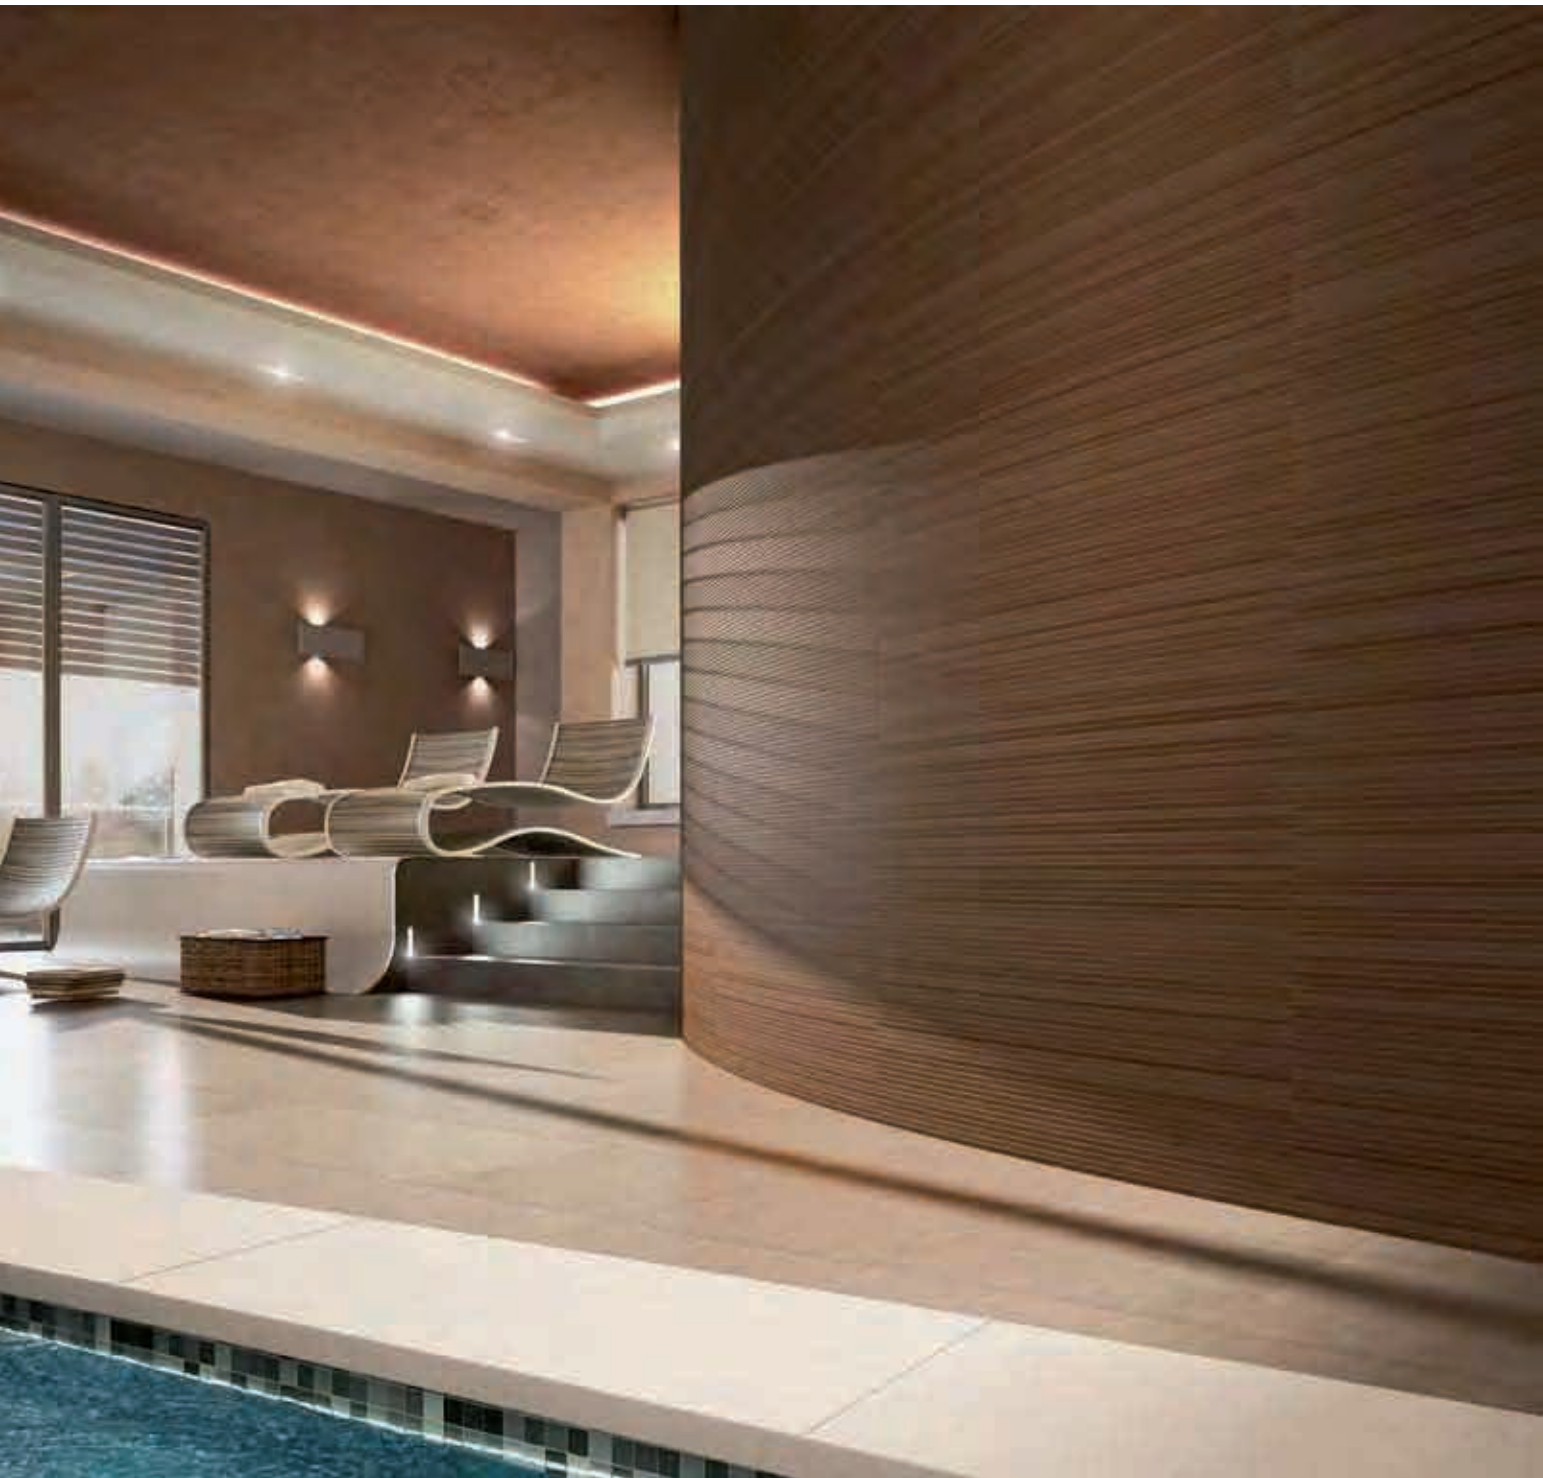

[*Описание*]

Код	Состав мозаичного панно		
	<i>Код цвета</i>	<i>Количество элементов</i>	<i>Размер элементов</i>
Mik 0301	1	15	321 x 20 мм
Mik 0302	2	15	321 x 20 мм
Mik 0303	3	15	321 x 20 мм
Mik 0309	9	15	321 x 20 мм
Mik 0310	10	15	321 x 20 мм
Mik 0311	11	15	321 x 20 мм
Mik 0312	12	15	321 x 20 мм
Mik 0313	13	15	321 x 20 мм
Mik 0314	14	15	321 x 20 мм
Mik 0315	15	15	321 x 20 мм
Mik 0316	16	15	321 x 20 мм
Mik 0317	17	15	321 x 20 мм
Mik 0318	18	15	321 x 20 мм
Размеры панно	<i>Площадь</i> 428 x 321 мм	<i>Толщина</i> 1,5 мм	

• *Mikado* •

Представленный продукт - MIK 0302.

[*Mikado* | da Mik 0101 a Mik 0118]

WOODN
SPECIES UNICA