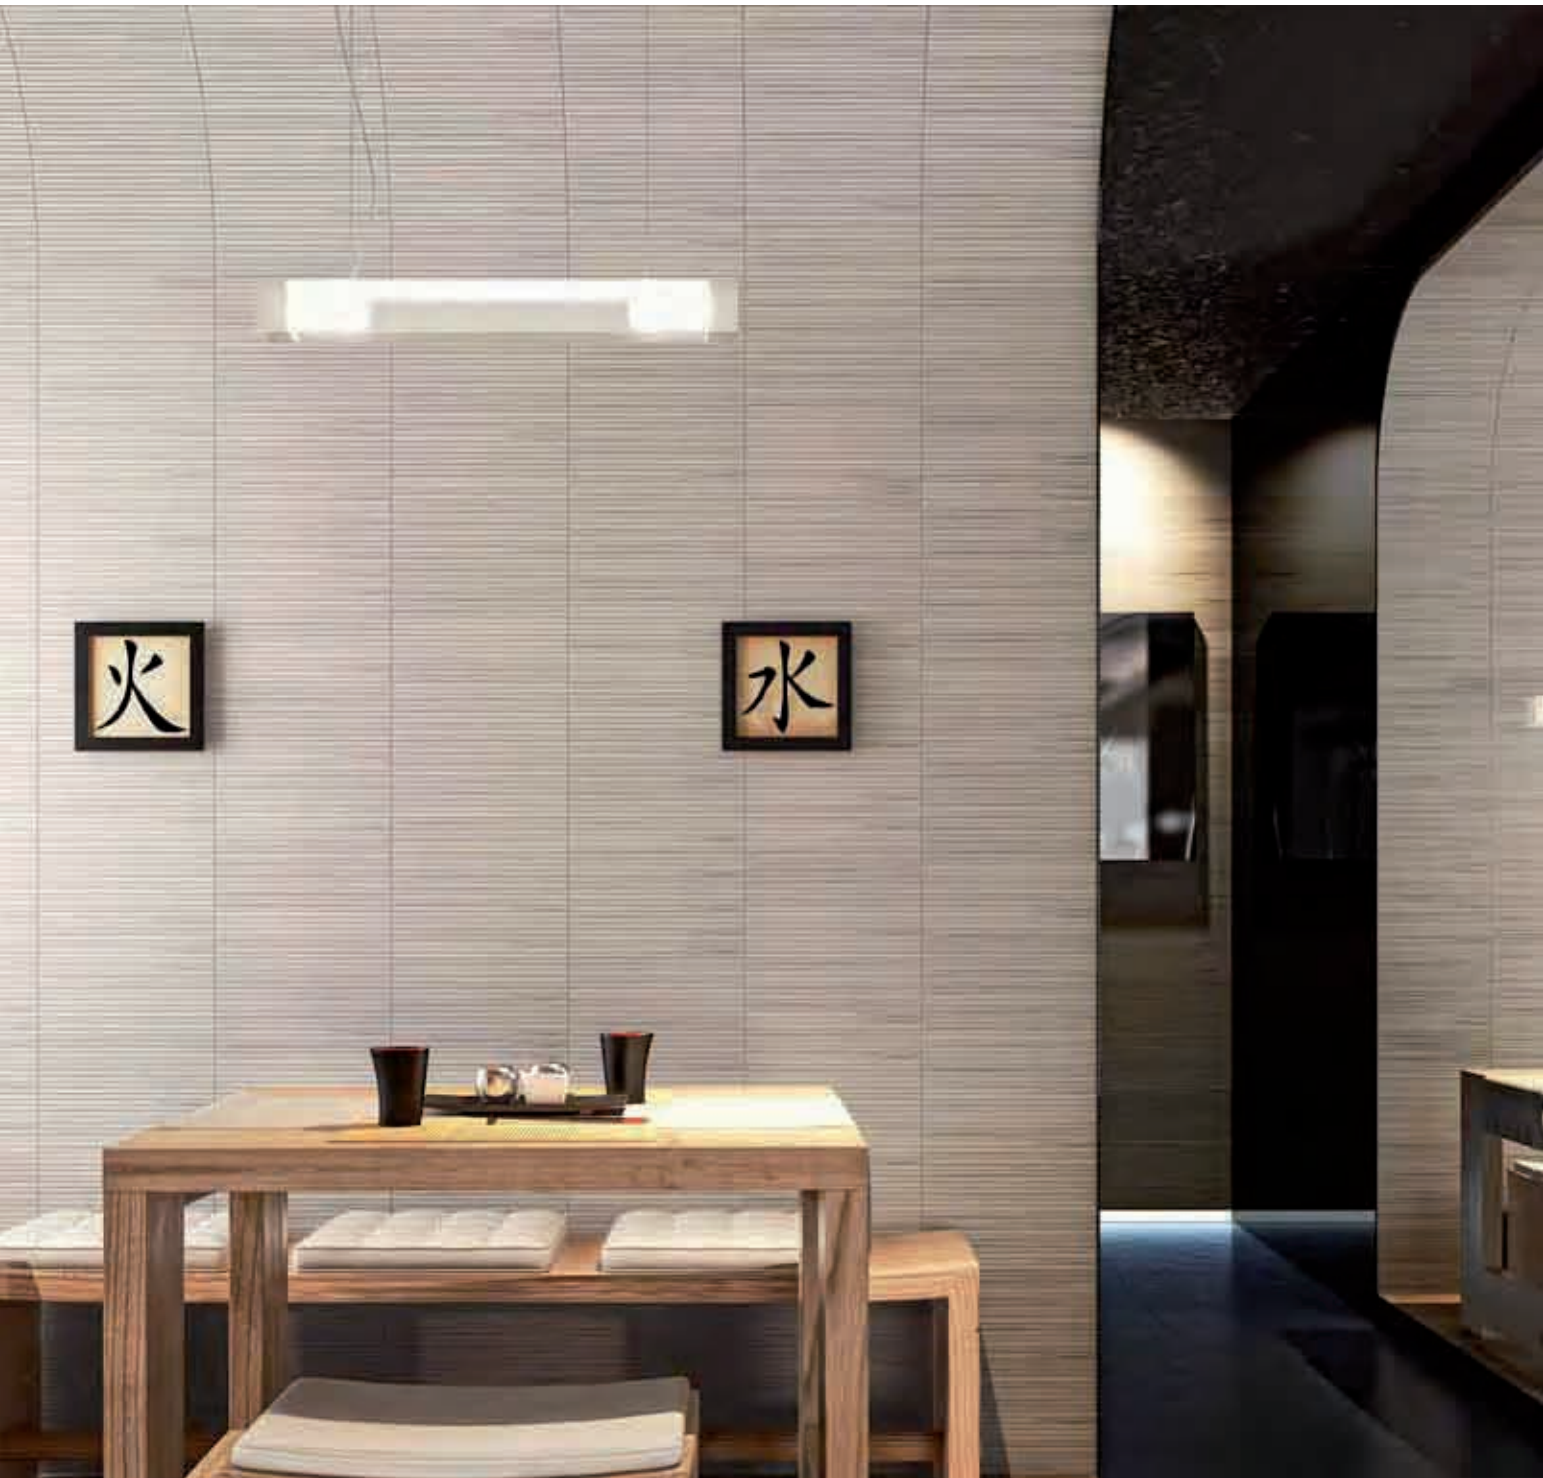

[*Doghe* | da Dog 0001 a Dog 0018]

WOODN
SPECIES UNICA

[*Описание*]

Код	Состав мозаичного панно		
	<i>Код цвета</i>	<i>Количество элементов</i>	<i>Размер элементов</i>
Dog 0001	1	30	321 x 9,25 мм
Dog 0002	2	30	321 x 9,25 мм
Dog 0003	3	30	321 x 9,25 мм
Dog 0009	9	30	321 x 9,25 мм
Dog 0010	10	30	321 x 9,25 мм
Dog 0011	11	30	321 x 9,25 мм
Dog 0012	12	30	321 x 9,25 мм
Dog 0013	13	30	321 x 9,25 мм
Dog 0014	14	30	321 x 9,25 мм
Dog 0015	15	30	321 x 9,25 мм
Dog 0016	16	30	321 x 9,25 мм
Dog 0017	17	30	321 x 9,25 мм
Dog 0018	18	30	321 x 9,25 мм
Размеры панно	<i>Площадь</i> 321 x 321 мм	<i>Толщина</i> 1,5 мм	

• *Doghe* •

Представленный продукт - DOG 0010.