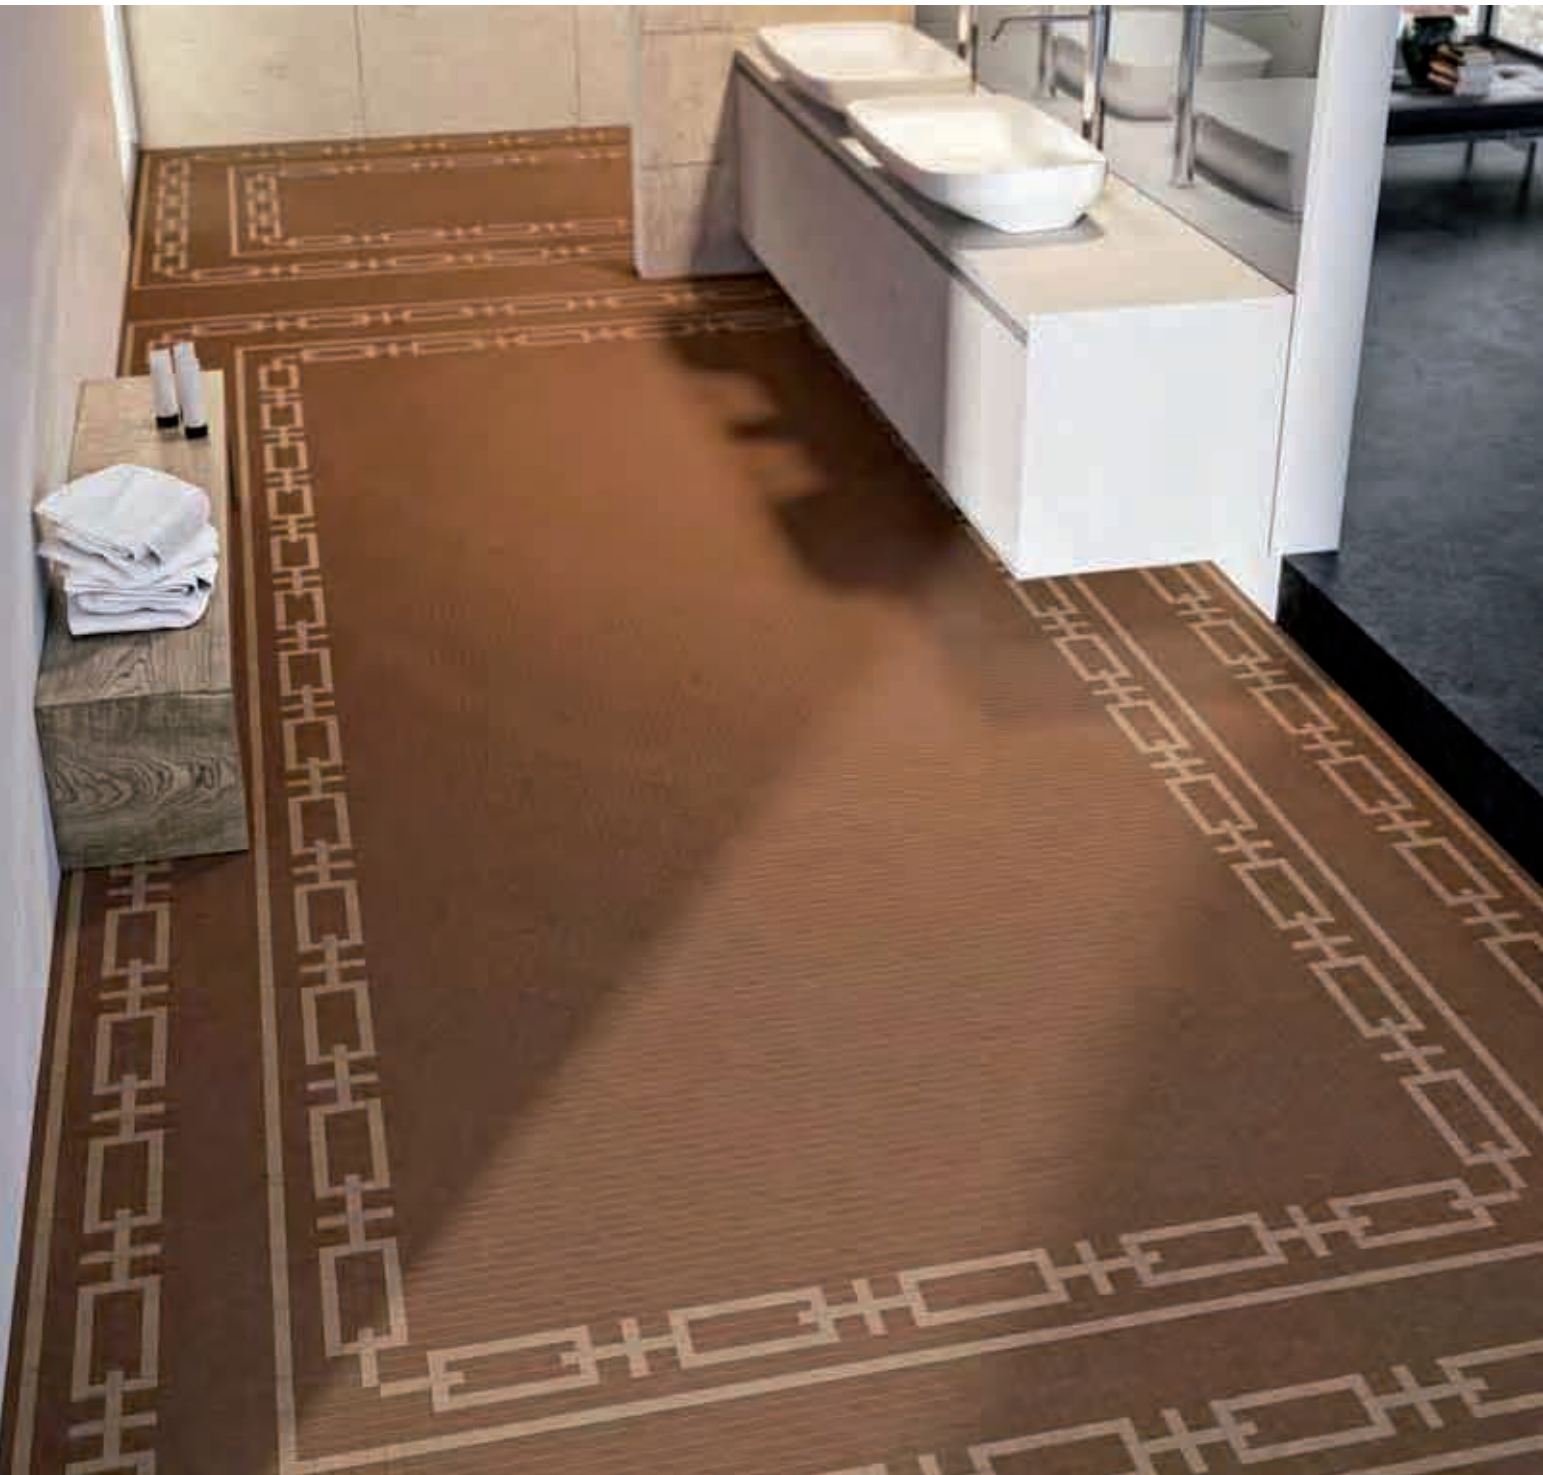

[*Classico* | Cla 0005 + Cla 0006]

WOODN
SPECIES UNICA

[*Описание*]

Код	Состав мозаичного панно			Размеры панно
  Cla 0005	<i>Код цвета</i>	<i>Количество элементов</i>	<i>Размер элементов</i>	<i>Площадь</i> 321 x 321 мм
	3	61	20 x 20 мм	
	12	164	20 x 20 мм	<i>Толщина</i> 1,5 мм

Код	Состав мозаичного панно			Размеры панно
  Cla 0006	<i>Код цвета</i>	<i>Количество элементов</i>	<i>Размер элементов</i>	<i>Площадь</i> 321 x 321 мм
	3	52	20 x 20 мм	
	12	173	20 x 20 мм	<i>Толщина</i> 1,5 мм

• *Classico* •

Продукт представлен в сочетании с Монохром MONO 0112.